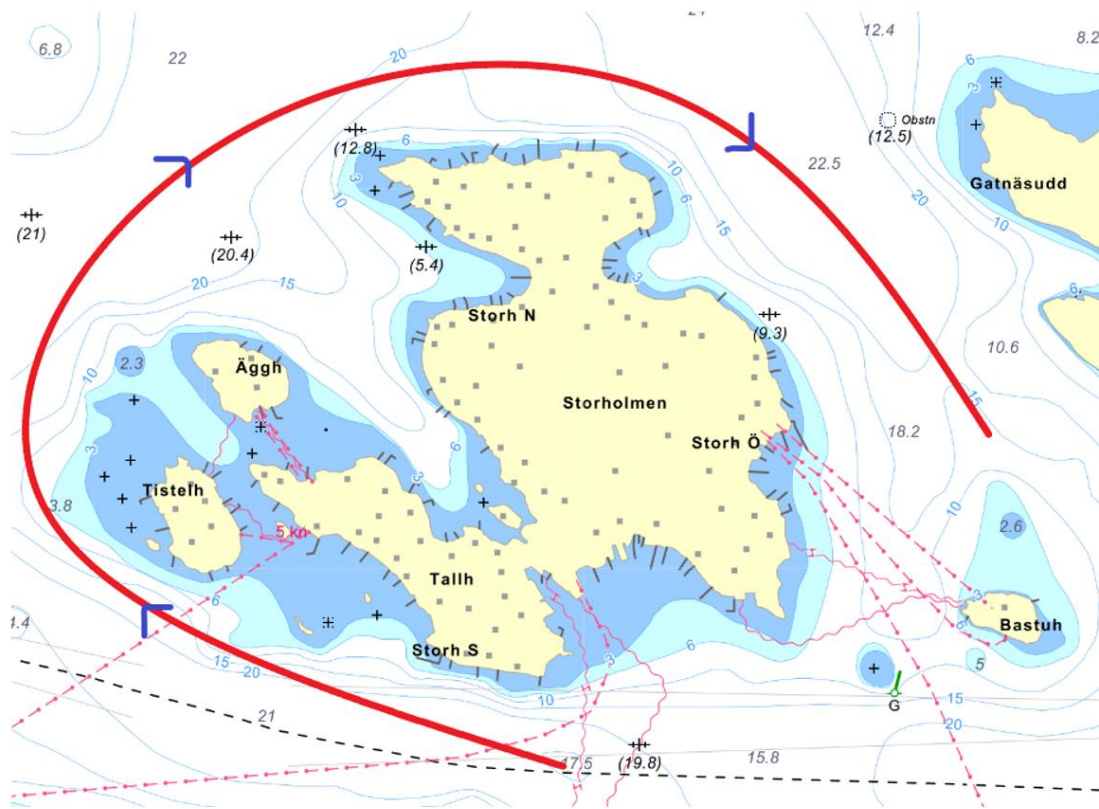

Banbeskrivning Lidingö Shorthanded 2 september 2023

Texten gäller!

Start:

Hustegafjärden, Gåshaga, gamla Shell brygga

Runda Stora Höggarn på östra sidan:

Rundning: Storholmen medsols

Runda Duvhomen på östra sidan. Skäret östra om räknas till Duvholmen

Runda Svanholmen på södra sida:

Målgång:

Hustegafjärden, Gåshaga, gamla Shell brygga