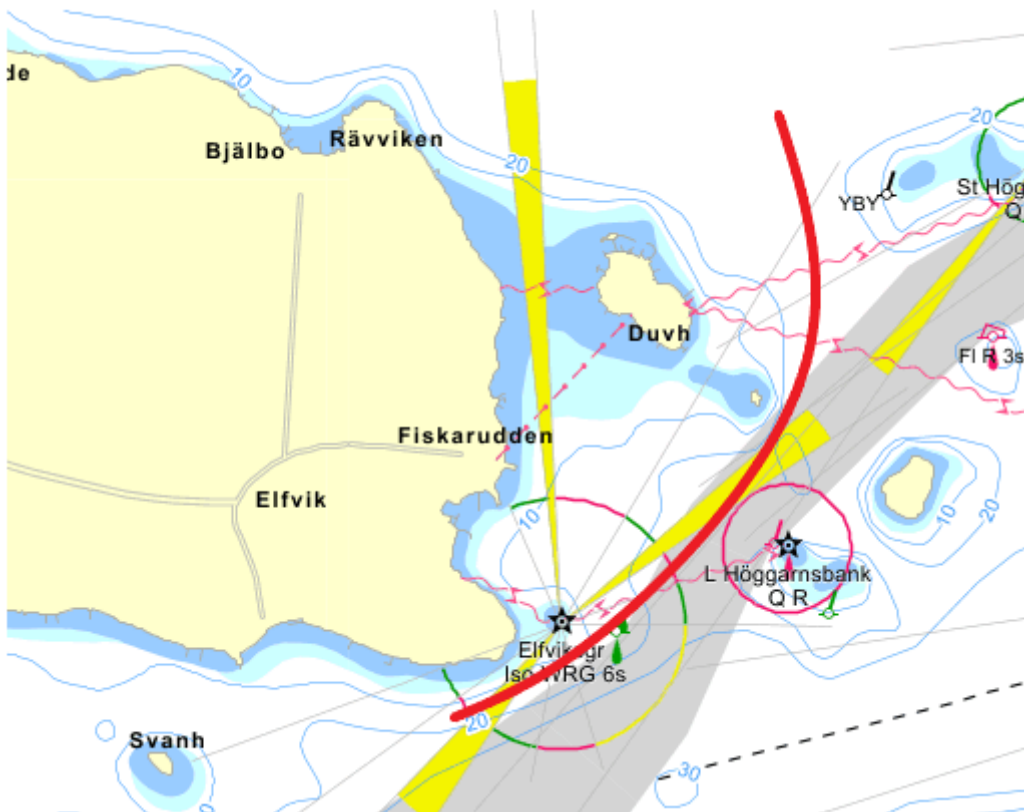

Banbeskrivning Lidingö Shorthanded 2 september 2023

Texten gäller!

Start:

Hustegafjärden, Gåshaga, gamla Shell brygga

Runda Stora Höggarn på östra sidan:

Rundning: Storholmen medsols

Runda Duvhomen på östra sidan. Skäret östra om räknas till Duvholmen

Runda Svanholmen på södra sida:

Målgång:

Hustegafjärden, Gåshaga, gamla Shell brygga