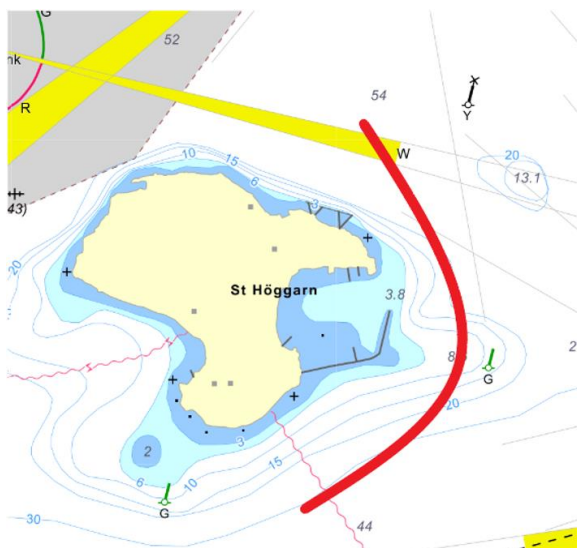

Banbeskrivning Lidingö Shorthanded 2 september 2023

Texten gäller!

Start:

Hustegafjärden, Gåshaga, gamla Shell brygga

Runda Stora Höggarn på östra sidan:

Rundning: Storholmen medsols

Runda Duvhomen på östra sidan. Skäret östra om räknas till Duvholmen

Runda Svanholmen på södra sida:

Målgång:

Hustegafjärden, Gåshaga, gamla Shell brygga