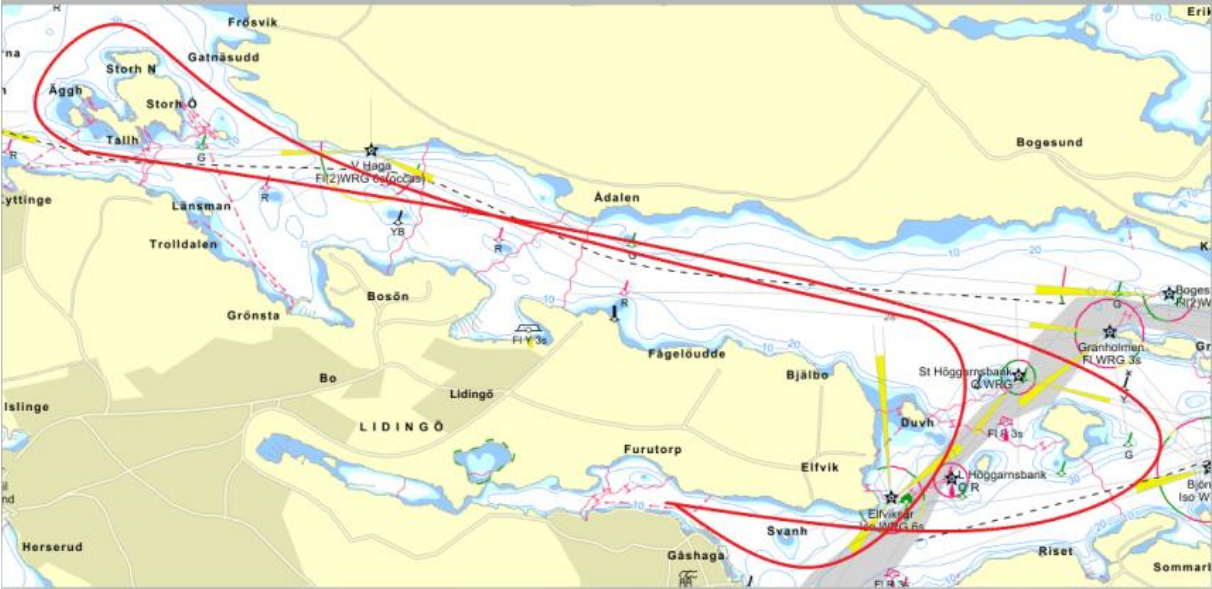

Banbeskrivning Lidingö Shorthanded 2 september 2023

Texten gäller!

Start:

Hustegafjärden, Gåshaga, gamla Shell brygga

Runda Stora Höggarn på östra sidan:

Rundning: Storholmen medsols

Runda Duvhomen på östra sidan. Skäret östra om räknas till Duvholmen

Runda Svanholmen på södra sida:

Målgång:

Hustegafjärden, Gåshaga, gamla Shell brygga