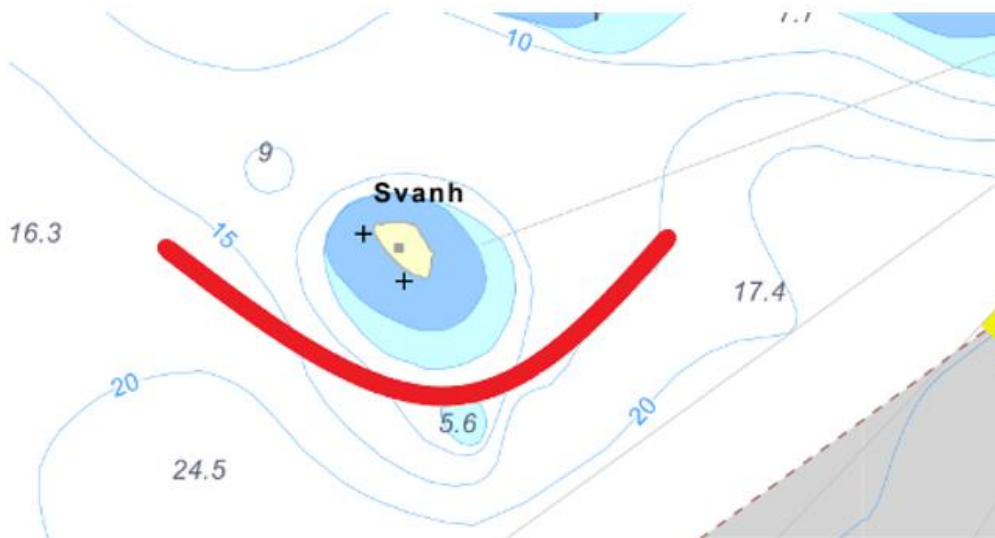

Banbeskrivning Lidingö Shorthanded 2 september 2023

Texten gäller!

Start:

Hustegafjärden, Gåshaga, gamla Shell brygga

Runda Stora Höggarn på östra sidan:

Rundning: Storholmen medsols

Runda Duvhomen på östra sidan. Skäret östra om räknas till Duvholmen

Runda Svanholmen på södra sida:

Målgång:

Hustegafjärden, Gåshaga, gamla Shell brygga