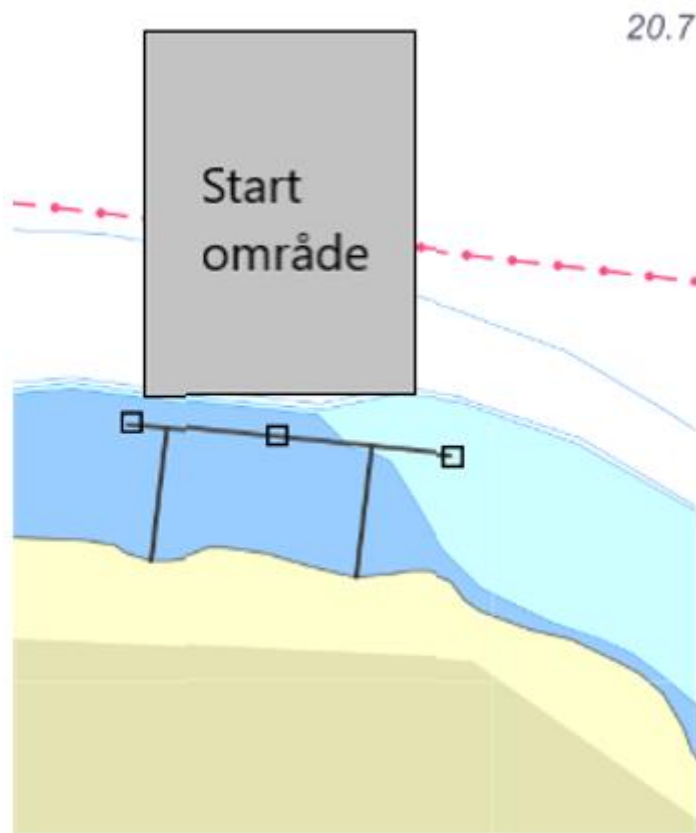

Banbeskrivning Lidingö Shorthanded 2 september 2023

Texten gäller!

Start:

Hustegafjärden, Gåshaga, gamla Shell brygga

Runda Stora Höggarn på östra sidan:

Rundning: Storholmen medsols

Runda Duvhomen på östra sidan. Skäret östra om räknas till Duvholmen

Runda Svanholmen på södra sida:

Målgång:

Hustegafjärden, Gåshaga, gamla Shell brygga