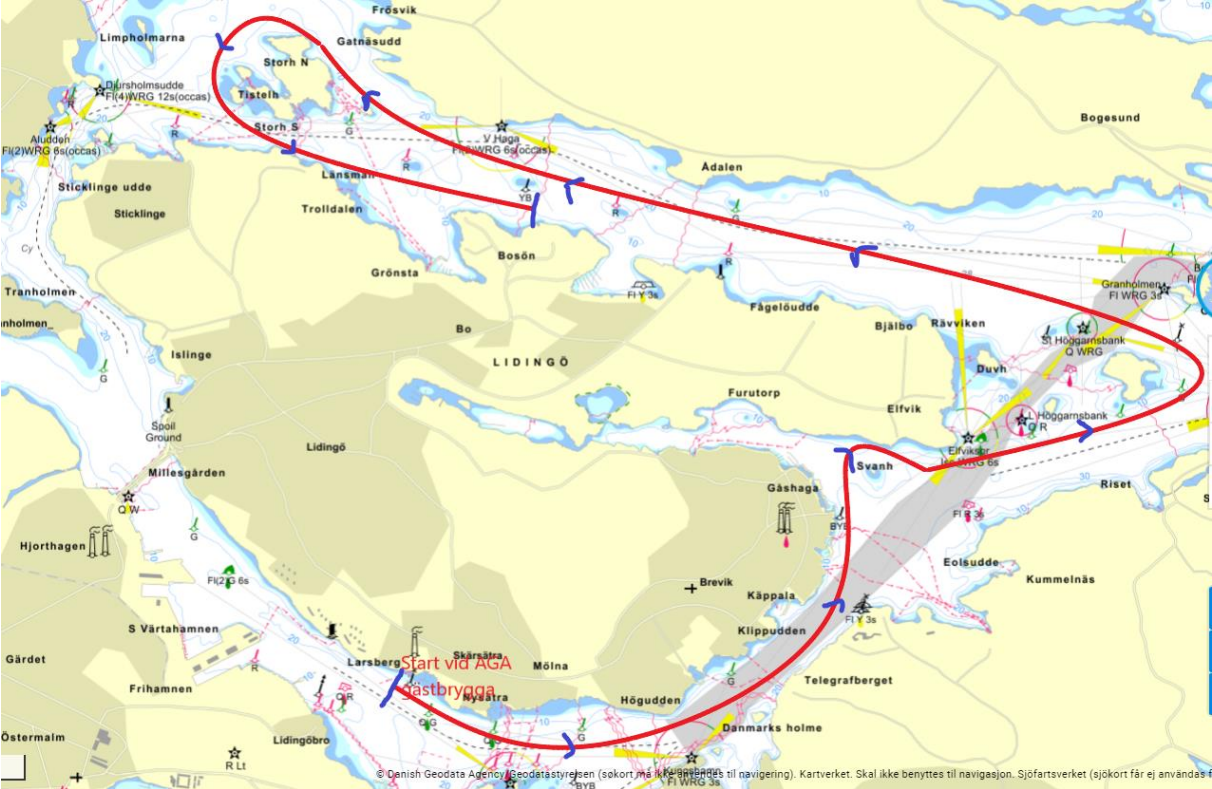

Banbeskrivningen Distanskappeglingstråning 2021, lördag den September 18

Start:

AGA, gästbrygga

Runda Svanholmen utan för Gåshaga på västra sidan:

Runda Stora Höggarn på östra sidan:

Gate: askrikefjärden norr om Norrängsgrundet, röda prick och fyren V Haga:

Rundning: Storholmen medsols

Målgång: Bosön Lidingö Jolleseglare brygga