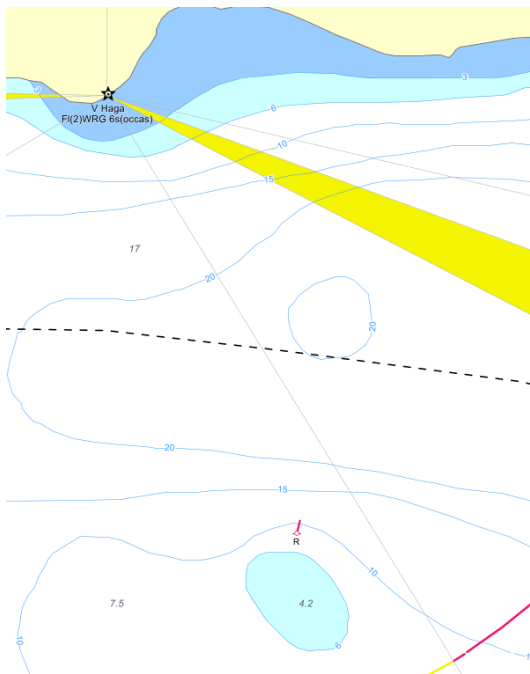

Banbeskrivningen Distanskappeglingstråning 2021, lördag den September 18

Start:

AGA, gästbrygga

Runda Svanholmen utan för Gåshaga på västra sidan:

Runda Stora Höggarn på östra sidan:

Gate: askrikefjärden norr om Norrängsgrundet, röda prick och fyren V Haga:

Rundning: Storholmen medsols

Målgång: Bosön Lidingö Jolleseglare brygga