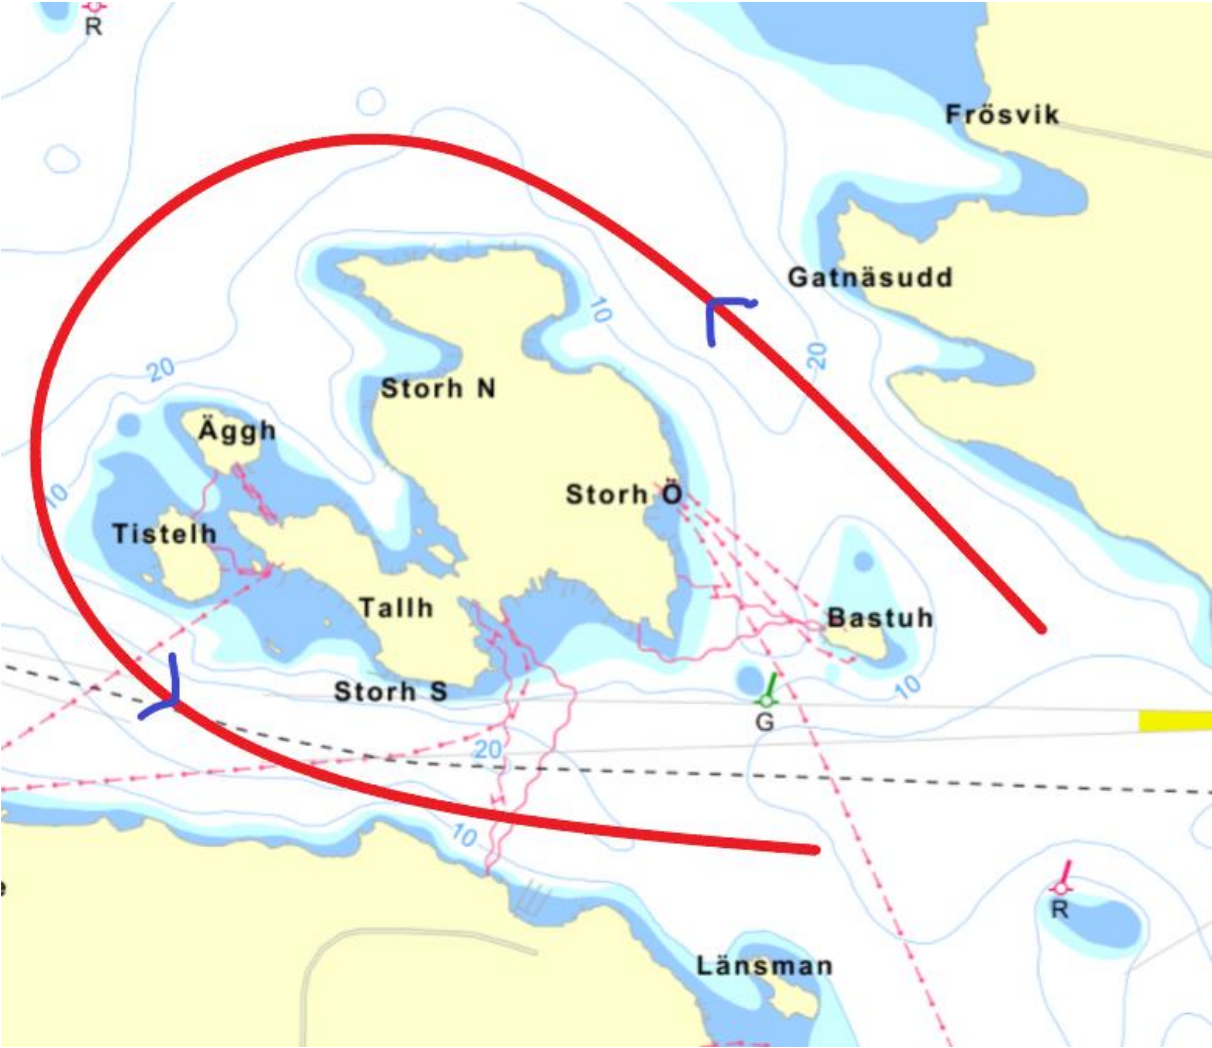

Banbeskrivningen Distanskappeglingstråning 2021, lördag den September 18

Start:

AGA, gästbrygga

Runda Svanholmen utan för Gåshaga på västra sidan:

Runda Stora Höggarn på östra sidan:

Gate: askrikefjärden norr om Norrängsgrundet, röda prick och fyren V Haga:

Rundning: Storholmen medsols

Målgång: Bosön Lidingö Jolleseglare brygga