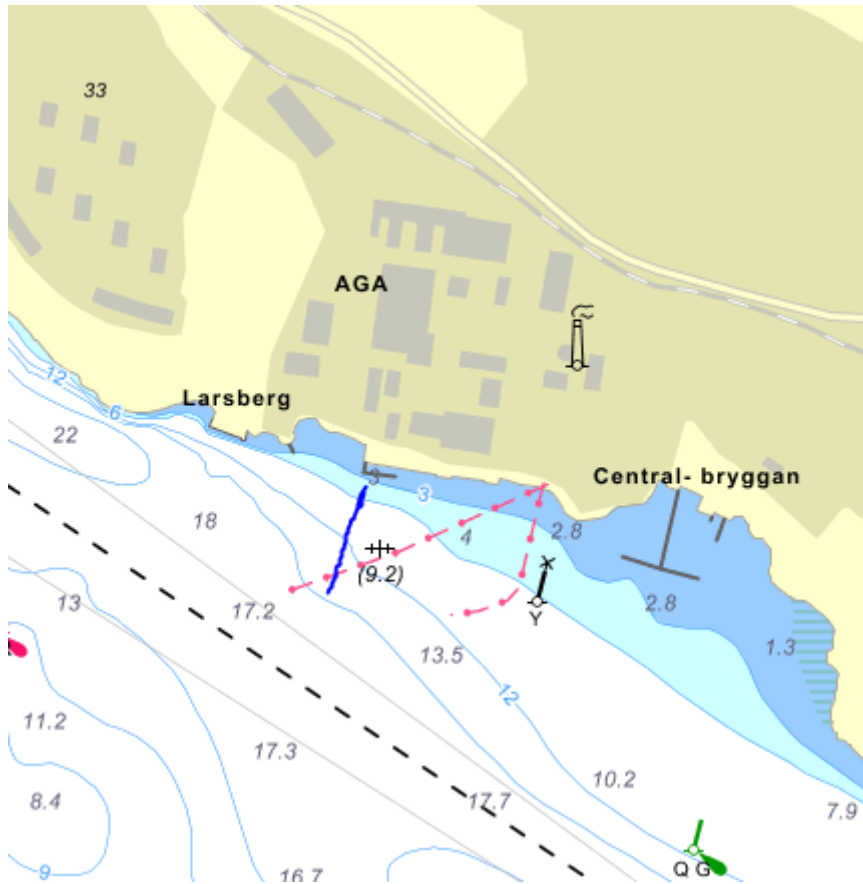

Banbeskrivningen Lidingö Runt 2021, lördag den Maj 8

Start:

AGA, gästbrygga

Gate: askrikefjärden norr om Norrängsgrundet, röda prick och fyren V Haga:

Rundning: Storholmen medsols

Målgång: Bosön Lidingö Jolleseglare brygga