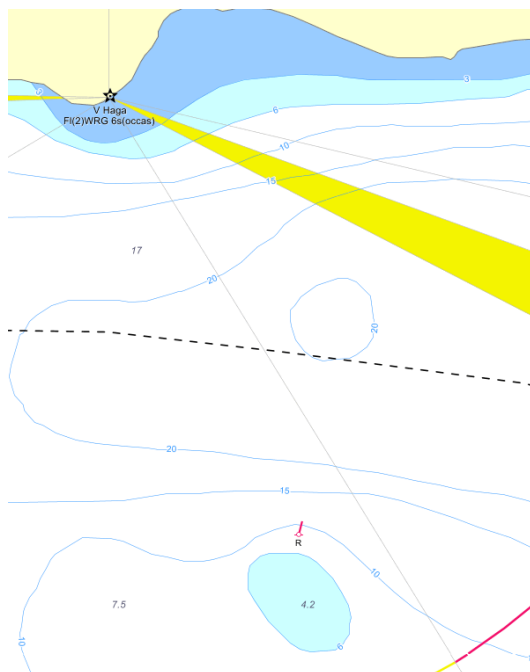

Banbeskrivningen Lidingö Runt 2021, lördag den Maj 8

Start:

AGA, gästbrygga

Gate: askrikefjärden norr om Norrängsgrundet, röda prick och fyren V Haga:

Rundning: Storholmen medsols

Målgång: Bosön Lidingö Jolleseglare brygga