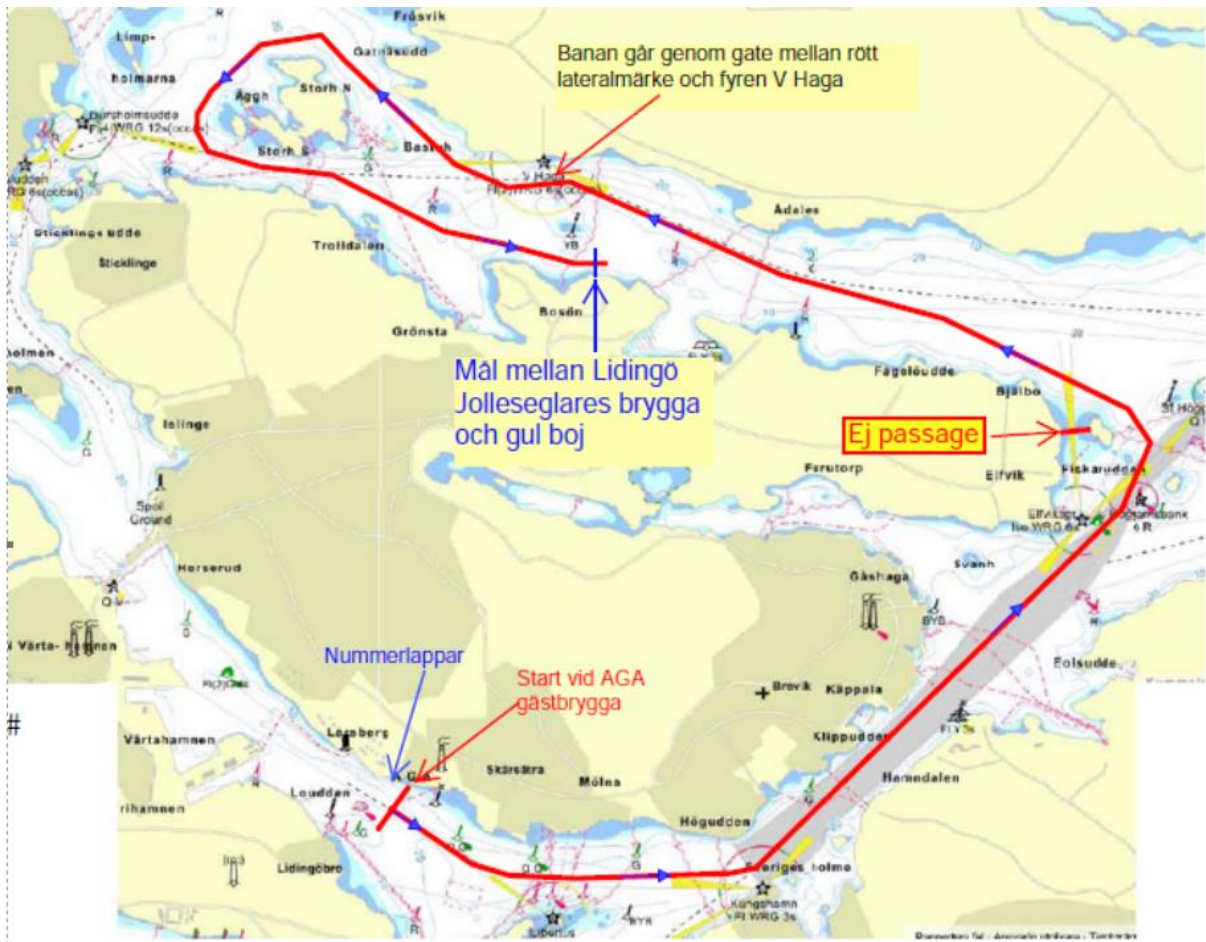

Banbeskrivningen Lidingö Runt 2021, lördag den Maj 8

Start:

AGA, gästbrygga

Gate: askrikefjärden norr om Norrängsgrundet, röda prick och fyren V Haga:

Rundning: Storholmen medsols

Målgång: Bosön Lidingö Jolleseglare brygga