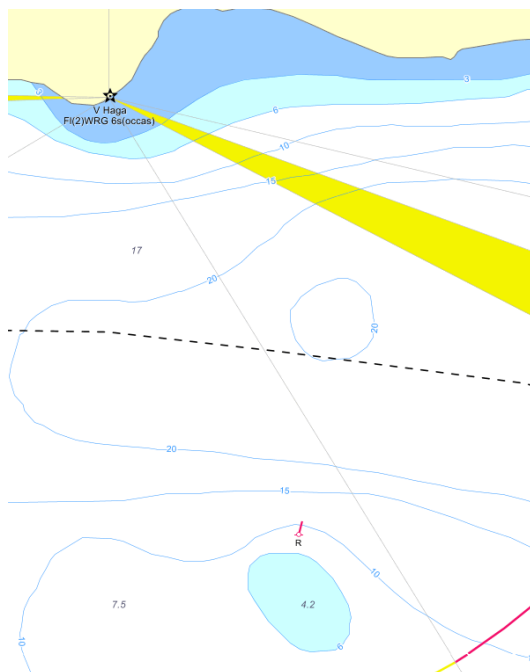

Banbeskrivningen Lidingö Runt 2020, lördag den Maj 9

Start:

AGA, gästbrygga

Gate: askrikefjärden norr om Norrängsgrundet, röda prick och fyren V Haga:

Rundning: Storholmen medsols

Målgång: Bosön Lidingö Jolleseglare brygga