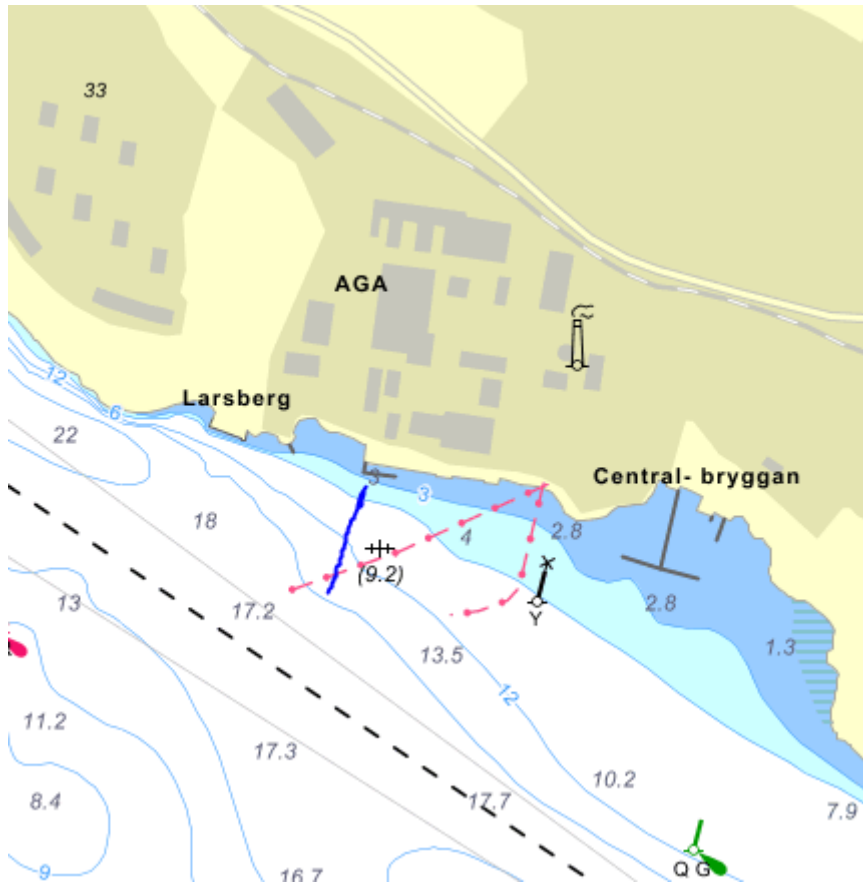

Banbeskrivningen Lidingö Runt 2020, lördag den Maj 9

Start:

AGA, gästbrygga

Gate: askrikefjärden norr om Norrängsgrundet, röda prick och fyren V Haga:

Rundning: Storholmen medsols

Målgång: Bosön Lidingö Jolleseglare brygga